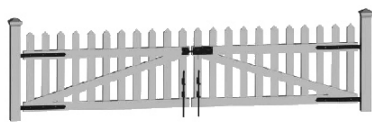

- ogrodzeń w których dokonano samowolnych przeróbek, zmian i napraw,

- ogrodzeń wymontowanych z miejsca pierwotnego i powtórnie zamontowanych w innym miejscu.

CENNIK SYSTEMU EXCLUSIVE

Typ ogrodzenia	Rysunek poglądowy	KOD	Wymiary sekcji (cm)	Cena netto zł
Płot Staropolski prosty szeroki rozstaw szczebl 25mm (bez słupków)		FS-100-450-001	180x80	315,00
		FS-100-460-001	180x100	353,00
		FS-100-470-001	180x120	394,00
		FS-100-480-001	180x150	453,00
Płot Staropolski prosty z podwójną górną poprzeczką 25mm (bez słupków)		FS-200-450-001	180x80	313,00
		FS-200-460-001	180x100	353,00
		FS-200-470-001	180x120	394,00
		FS-200-480-001	180x150	453,00
Płot Staropolski prosty (bez słupków)		FS-000-050-001	180x80	313,00
		FS-000-060-001	180x100	353,00
		FS-000-070-001	180x120	394,00
		FS-000-080-001	180x150	453,00
Płot Staropolski prosty pergolowany (bez słupków)		FS-000-450-001	180x80	293,00
		FS-000-460-001	180x100	324,00
		FS-000-470-001	180x120	355,00
		FS-000-480-001	180x150	399,00
Płot Staropolski trapezowany (bez słupków)		FS-000-650-001	180x80	313,00
		FS-000-660-001	180x100	353,00
		FS-000-670-001	180x120	394,00
		FS-000-680-001	180x150	453,00

Brama prosta
wraz z okuciami
bez słupków(zawiasy,
haki, zasuwą poziomą,
zasuwą pionową)

FS-600-050-001	(150+150)x80	1484,00
FS-600-060-001	(150+150)x100	1558,00
FS-600-070-001	(150+150)x120	1633,00
FS-600-080-001	(150+150)x150	1759,00