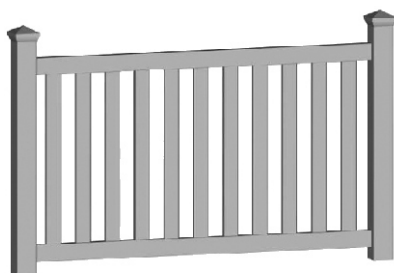

Furtka prosta
wraz z okuciami
bez słupków
zaczep oporowy)
(zawiasy, haki, zamek,
zaczep oporowy)

FS-500-050-001	100x80	1024,00
FS-500-060-001	100x100	1047,00
FS-500-070-001	100x120	1075,00
FS-500-080-001	100x150	1115,00

Płot Staropolski
Balustradowy
szczeble 22x38mm
(bez słupków)

FS-000-050-002	180x80	313,00
FS-000-060-002	180x100	353,00
FS-000-070-002	180x120	394,00
FS-000-080-002	180x150	453,00

Płot Staropolski
Balustradowy
Karo 20
szczeble 25x25mm
(bez słupków)