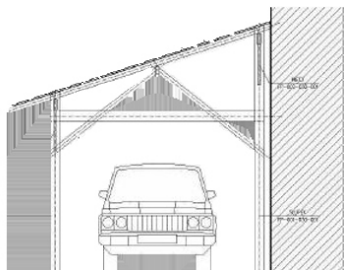

Wiata dla samochodu z dachem jednospadzistym wzór 2

FS 300-610-001

250x350x480
szer. x wys. x dł.

6950,00

Wiata dla samochodu z dachem jednospadzistym wzór 3