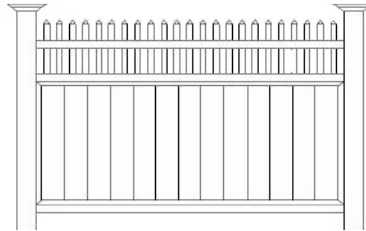

FS-300-352-001	184 x 80	584,00
FS-300-362-001	184 x 100	653,00
FS-300-362-001	184 x 120	721,00
FS-300-372-001	184 x 150	868,00
FS-300-382-001	184 x 180	957,00

Ogrodzenie
parawanowo-
trapezowe 1
(bez słupków)