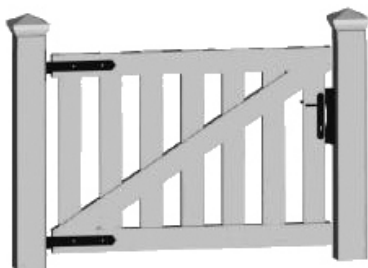

Furtka
balustradowa 2
z okuciami, bez
słupków
(zawiasy, haki,
zamek, zaczep
oporowy)

FS-500-350-002	100x80	926,00
FS-500-360-002	100x100	942,00
FS-500-370-002	100x120	959,00
FS-500-380-002	100x150	985,00

Brama
balustradowa 2
z okuciami, bez
słupków
(zawiasy, haki,
zasuwa pozioma,
zasuwa pionowa)