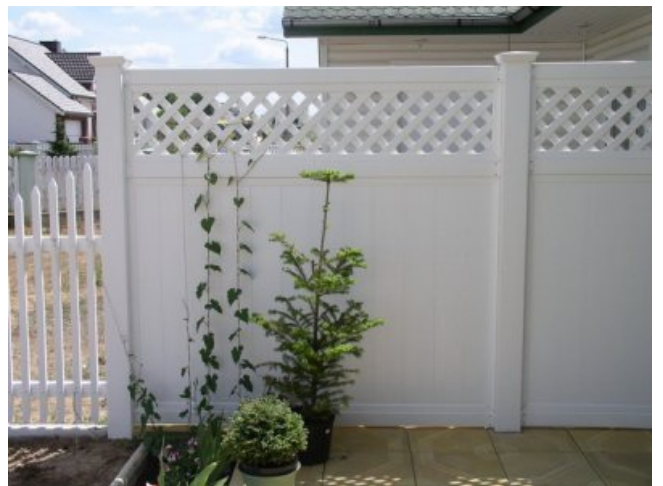

117x117x900mm

60,00

Klej COSMOFEN

FT-070-070-000

200 ml

28,00

ogrodzeniaplastikowe.pl

ogrodzeniaplastikowe.pl