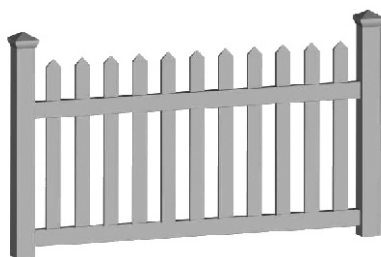

FS-100-050-001	180x80	290,00
FS-100-060-001	180x100	325,00
FS-100-070-001	180x120	359,00
FS-100-080-001	180x150	409,00