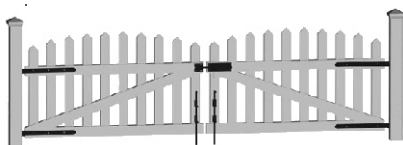

Furtka z
okuciami prosta 2
bez słupków
(zawiasy, haki,
zamek, zaczep
oporowy)

FS-500-350-002	100x80	926,00
FS-500-360-002	100x100	942,00
FS-500-370-002	100x120	959,00
FS-500-380-002	100x150	985,00

Furtka z
okuciami
trapezowa 2
bez słupków
(zawiasy, haki,
zamek, zaczep
oporowy)

FS-500-450-001	100x80	926,00
FS-500-460-001	100x100	942,00
FS-500-470-001	100x120	959,00
FS-500-480-001	100x150	985,00

Plot Staropolski
falisty 2
bez słupków

FS-100-750-001	180x80	290,00
FS-100-760-001	180x100	325,00
FS-100-770-001	180x120	359,00
FS-100-780-001	180x150	409,00

Płot Staropolski
wcięty 2
bez słupków

FS-100-950-001	180x80	290,00
FS-100-960-001	180x100	325,00
FS-100-970-001	180x120	359,00
FS-100-980-001	180x150	409,00

Brama z
okuciami wypukła
2
bez słupków
(zawiasy, haki,
zasuwa pozioma,
zasuwa pionowa)