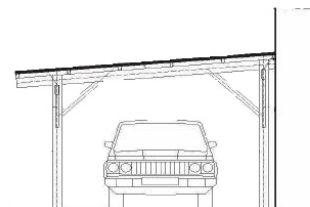

FS 300-610-001

280x250x480
szer. x wys. x dł.

6750,00

Pergole drabinowe 2