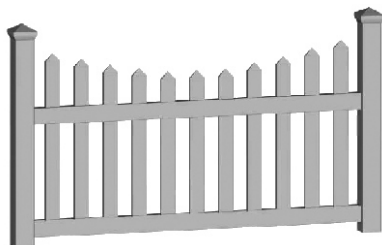

Płot
Balustradowo-
farmerski
XX
(bez słupków)

FS-300-170-066	200x100	519,00
FS-300-170-077	200x120	539,00
FS-300-170-088	200x150	569,00
FS-300-170-099	200x180	619,00

Płot
balustradowo-
farmerski
X
(bez słupków)

FS-300-170-222	200x100	599,00
FS-300-170-333	200x120	619,00
FS-300-170-444	200x150	639,00
FS-300-170-555	200x180	669,00

Płot
Balustradowo
farmerski
XIX
(bez słupków)

FS-300-170-006	200x100	549,00
FS-300-170-007	200x120	579,00
FS-300-170-008	200x150	609,00
FS-300-170-009	200x180	669,00

Płot Staropolski
prosty 2
bez słupków

FS-100-050-001	180x80	290,00
FS-100-060-001	180x100	325,00
FS-100-070-001	180x120	359,00
FS-100-080-001	180x150	409,00

Plot Staropolski
prosty
trapezowy 2

FS-100-650-001	180x80	290,00
FS-100-660-001	180x100	325,00
FS-100-670-001	180x120	359,00
FS-100-680-001	180x150	409,00