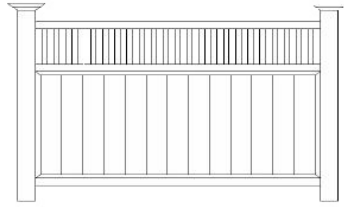

Ogrodzenie
parawanowo-
balustradowe
(bez słupków)

FS-300-351-001	184 x 80	584,00
FS-300-361-001	184 x 100	653,00
FS-300-361-001	184 x 120	721,00
FS-300-371-001	184 x 150	868,00
FS-300-381-001	184 x 180	957,00

Ogrodzenie
parawanowo-proste 1
(bez słupków)