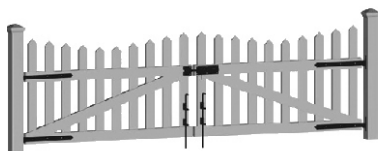

FS-600-550-001	(150+150)x80	999,00
FS-600-560-001	(150+150)x100	1035,00
FS-600-570-001	(150+150)x120	1070,00
FS-600-580-001	(150+150)x150	1129,00

Furtka z
okuciami prosta 2
bez słupków
(zawiasy, haki,
zamek, zaczep
oporowy)