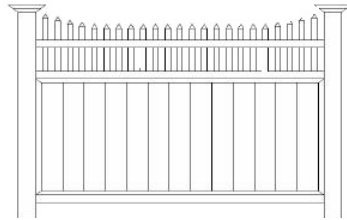

FS-300-353-001	184 x 80	508,00
FS-300-363-001	184 x 100	568,00
FS-300-363-001	184 x 120	627,00
FS-300-373-001	184 x 150	755,00
FS-300-383-001	184 x 180	832,00

Ogrodzenie
parawanowe Pełne
(bez słupków)