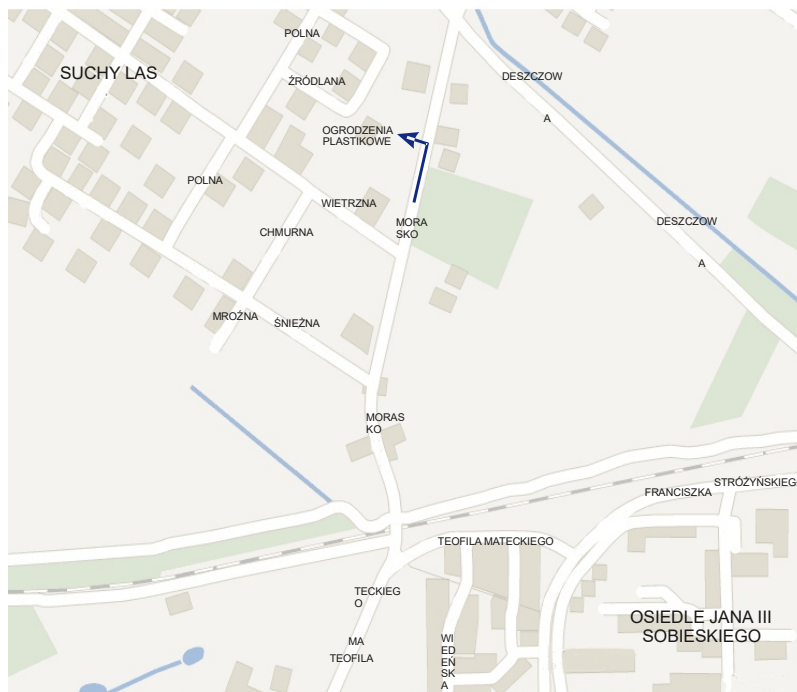

ogrodzeniaplastikowe.pl

AKTE sp. z o.o.

ul. Morasko 17
61-680 Poznan

biuro@ogrodzeniaplastikowe.pl

(61) 665 06 06
784 377 784

Dystrybutor:

ogrodzeniaplastikowe.pl