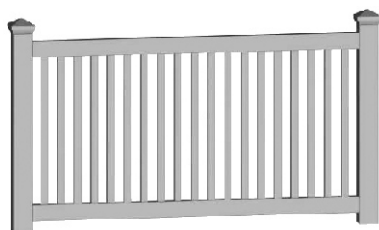

Furtka trapezowa
wraz z okuciami
bez słupków
(zawiasy, haki,
zamek, zaczep
oporowy)

FS-500-250-001	100x80	1024,00
FS-500-260-001	100x100	1047,00
FS-500-270-001	100x120	1075,00
FS-500-280-001	100x150	1115,00

Płot Staropolski
Balustradowy
szczeble 22x38mm
(bez słupków)

FS-000-050-002	180x80	313,00
FS-000-060-002	180x100	353,00
FS-000-070-002	180x120	394,00
FS-000-080-002	180x150	453,00

Płot Staropolski
Balustradowy
Karo 20
szczeble 25x25mm
(bez słupków)

FS-000-250-002	180x80	329,00
FS-000-260-002	180x100	362,00
FS-000-270-002	180x120	399,00
FS-000-280-002	180x150	443,00

<p>Płot Staropolski Balustradowy karo 10 szczeble 25x25mm (bez słupków)</p>		FS-000-150-002	180x80	216,00
		FS-000-160-002	180x100	246,00
		FS-000-170-002	180x120	275,00
		FS-000-180-002	180x150	299,00