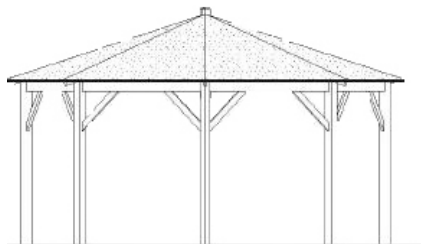

490,00

Altana ogrodowa
ośmiokątna

FS-300-600-001

510x510x325

11250,00

Altana ogrodowa
kwadratowa

FS-300-600-001

300 x 300 x 250