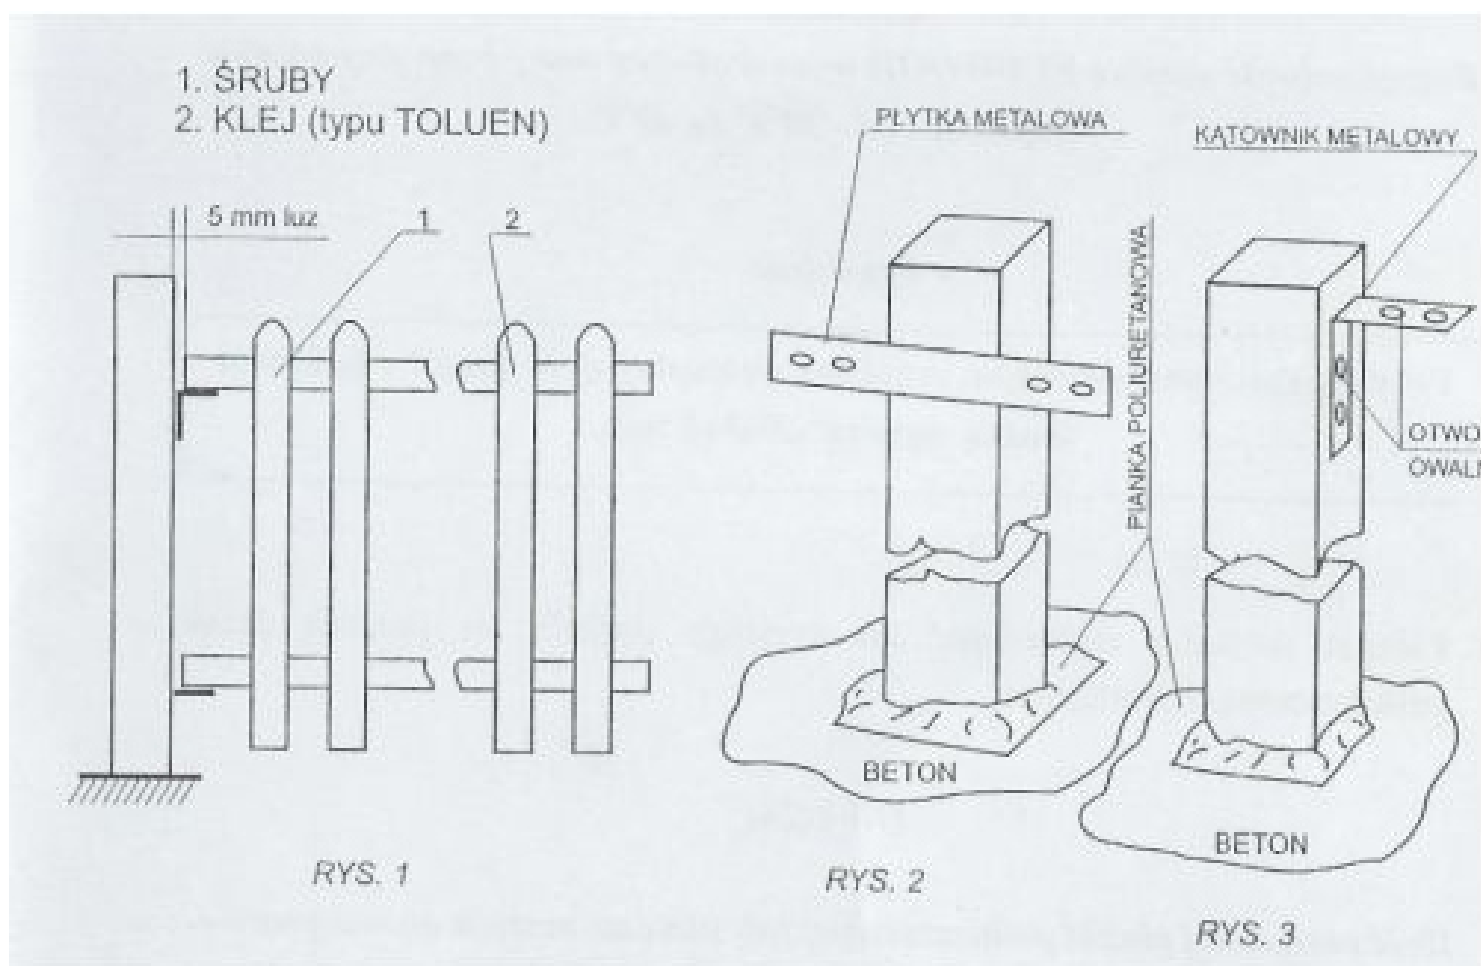

MOCOWANIE PRZEŚŁA DO SŁUPKA

Przy różnicy temperatur od -20 C do 40 C rozszerzalność cieplna EVERWOOD wynosi około 4 mm / 1 mb. Dlatego należy przestrzegać poniższej zasady montażu.

Otwory w poprzeczkach lub kątownikach mocujących muszą być owalne celem kompensacji rozszerzalności liniowej profilu.

UWAGA!
PRZY MONTAŻU SŁUPKA W BETONIE LUB MURZE
NALEŻY STOSOWAĆ
PIANKĘ POLIURETANOWĄ CELEM KOMPENSACJI
ROZSZERZALNOŚCI
MATERIAŁÓW!