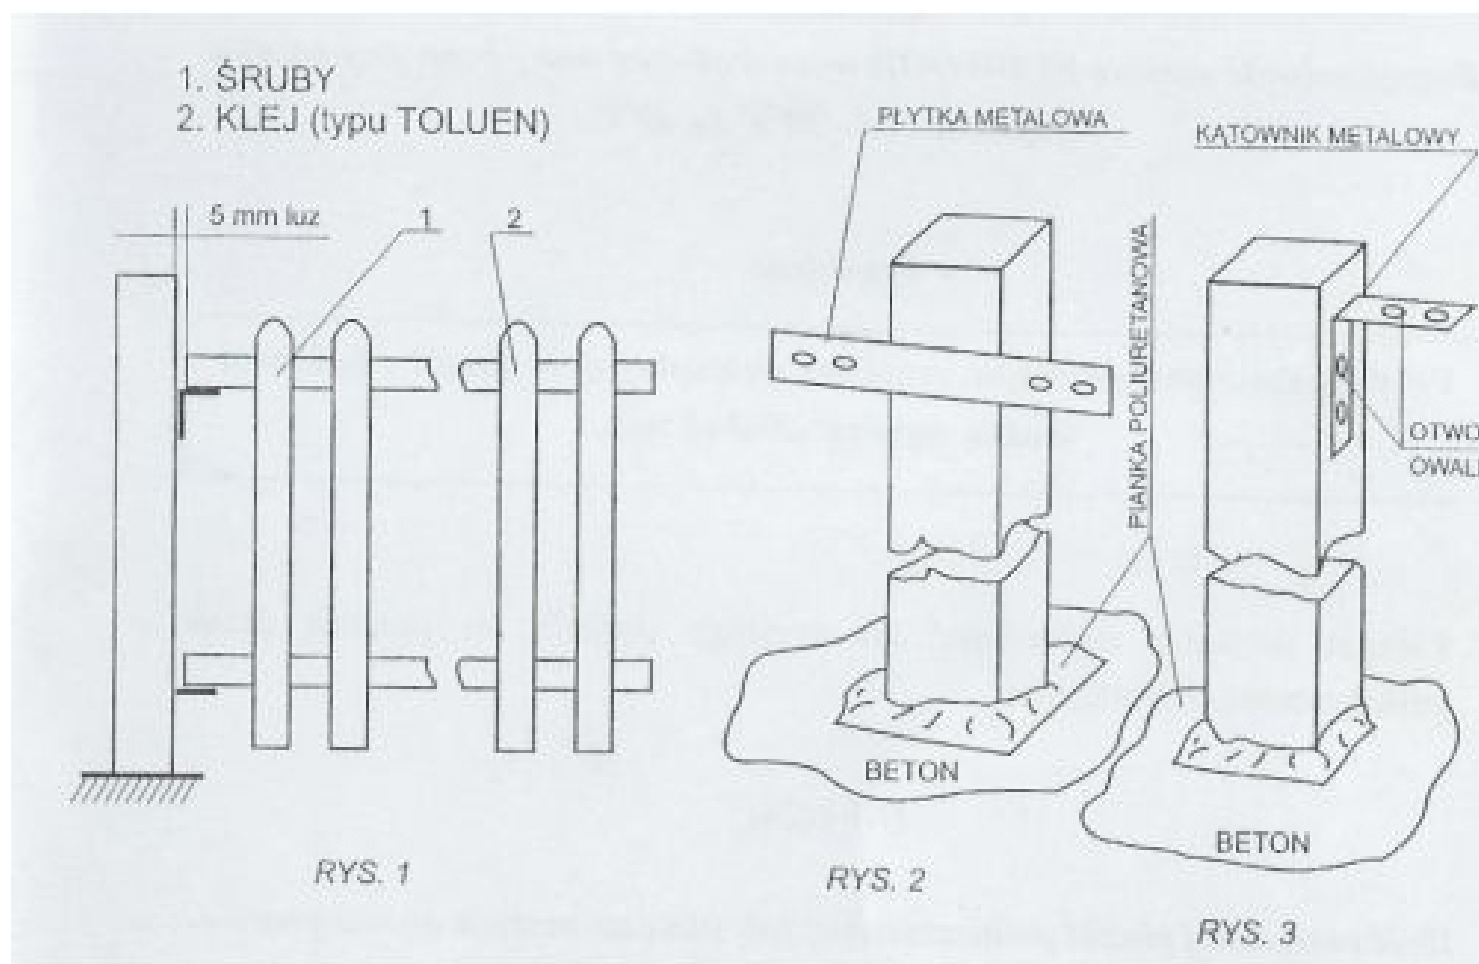

długość przęsa 1,8m- 75x40

ogrodzeniaplastikowe.pl

PARAMETRY TECHNICZNE PROFILI EVERWOOD

Właściwości	Stwierdzona wartość	Wymagana wartość
Stalność wymiarów	0,17%	Max. 1 %
Wytrzymałość na uderzenia	8,5 k/m ²	Min. 3,5 k/m ²
Wytrzymałość na zginanie	63,8 MPa	Min. 30 MPa
Wytrzymałość na nasiąkanie	0,17%	Max. 0,5 %

MOCOWANIE PRZĘSŁA DO SŁUPKA

Przy różnicy temperatur od -20 C do 40 C rozszerzalność cieplna EVERWOOD wynosi około 4 mm / 1 mb. Dlatego należy przestrzegać poniższej zasady montażu.

Otwory w poprzeczkach lub kątownikach mocujących muszą być owalne celem kompensacji rozszerzalności liniowej profilu.