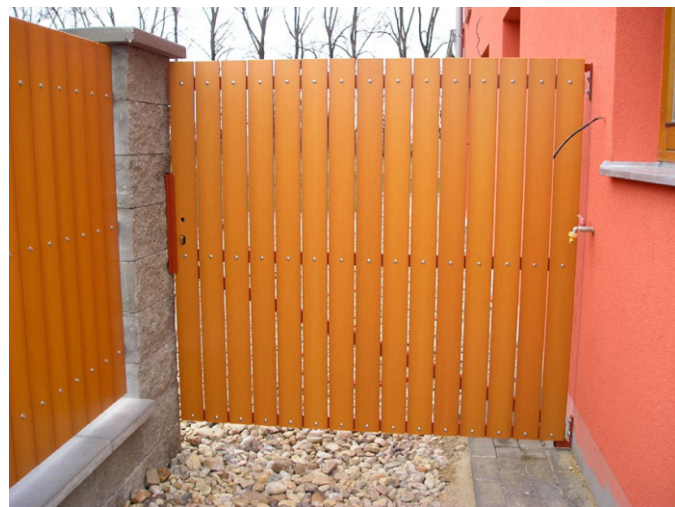

ogrodzeniaplastikowe.pl